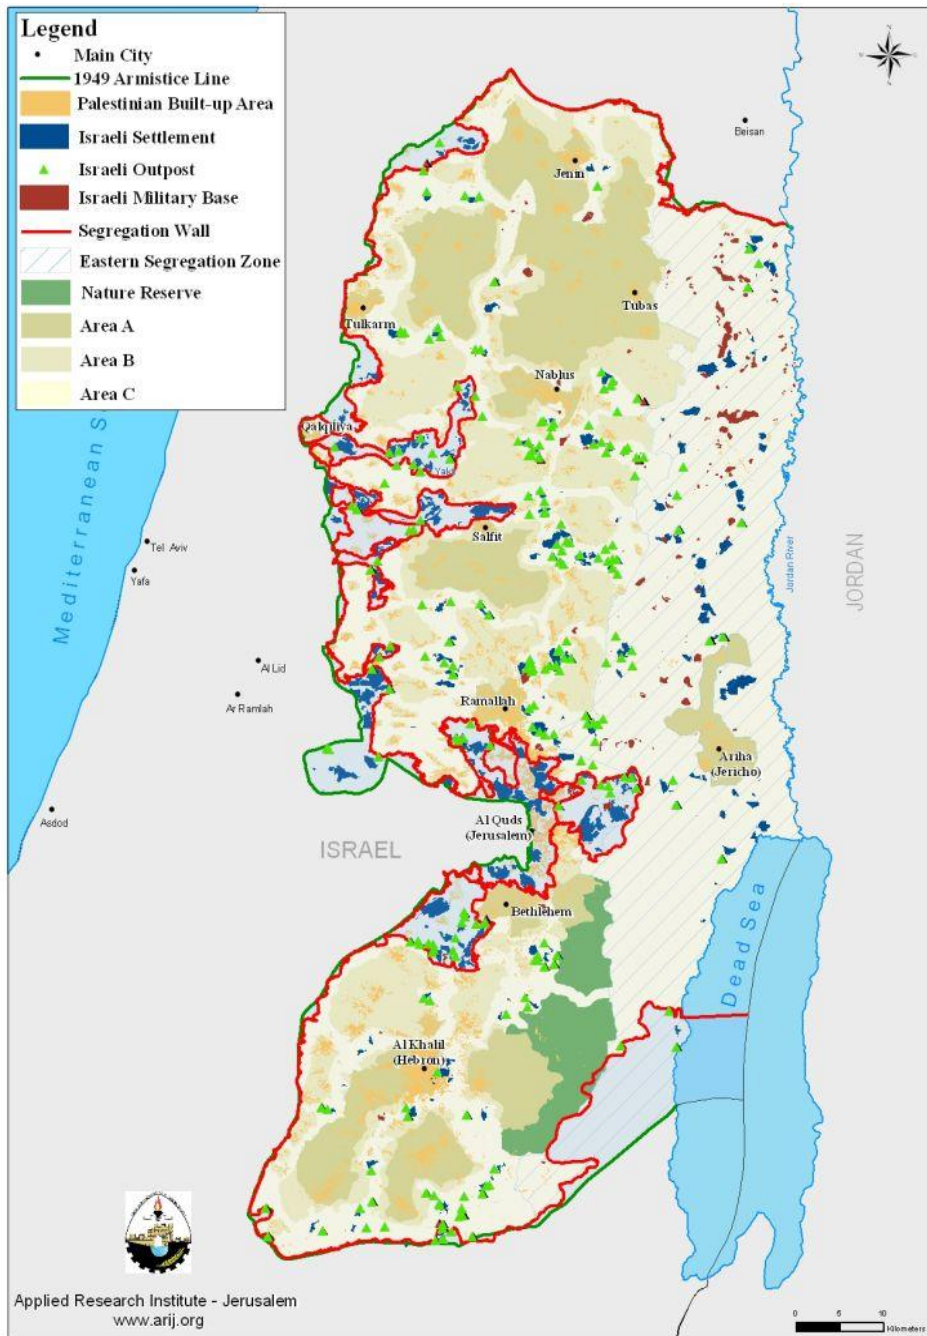

Frieden - Entwicklung - Menschenrechte

Weltfriedensdienst e.V.

- 1960-1965: erste Projektversuche, Aufbauhilfe
- 1967-1984: Fachdienst für Community Development
- Ab 1977: WFD-Projekte als solidarische Hilfe für "Befreiungsbewegungen an der Macht"
- Ab 1985: Projekte in Bereichen ökologische Landwirtschaft, Handwerk, Frauen & Menschenrechte

- Ab 1989: Inlandsprojekte
- Ab 2001: Projekte des Zivilen Friedensdienstes in Krisengebieten
- Ab 2002: Partnerschaftsprojekte

Projektländer

Projektschwerpunkte

- Friedensdienst
- Ernährungssicherung & Umweltschutz
- Bildung
- HIV/Aids
- Frauen
- Menschenrechte

الطريق

- Die Mauer schneidet 11% der Westbank ab
- Isoliert die besten landwirtschaftlichen Flächen
- Kontrolliert den Zugang zu Wasser

From PALESTINE
to VIRGINIA
WE SUPPORT

VT

www.weltfriedensdienst.de

www.wfd-projekte.de